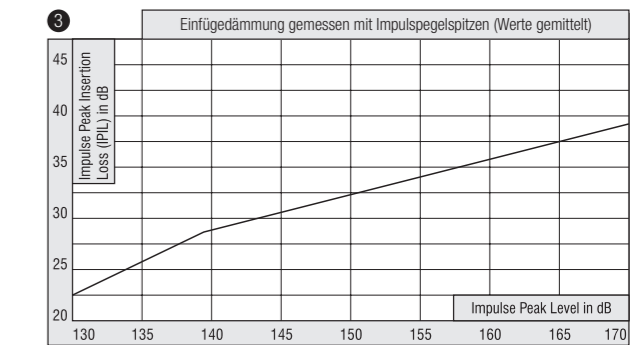

abnehmbare Verbindungsschnur (optional)

**Nur echt mit Zertifikat**

- Ihr epro-ER bang wurde bei der PZT GmbH EG-baumustergeprüft und ist als Persönliche Schutzausrüstung (PSA) zugelassen.

Impulse Peak Level (dB)	130	140	150	166	170
-------------------------	-----	-----	-----	-----	-----

Dämmwerte, SNR-, L-, M-, H-Werte in dB								
Hz	63	125	250	500	1000	2000	4000	8000
Mf	7,0	9,8	12,5	16,0	21,0	28,4	27,4	33,0
<b>SNR: 20</b> – L: 12, M: 17, H: 23								

Bemerkung:  
 SNR = Single Number Rating in dB  
 L = Dämmwerte für tieffrequente Geräusche in dB  
 M = Dämmwerte für mittelfrequente Geräusche in dB  
 H = Dämmwerte für hochfrequente Geräusche in dB