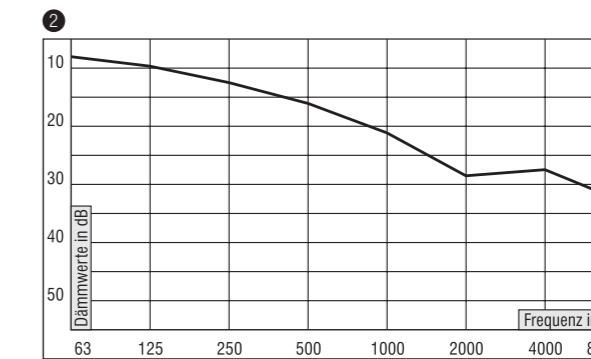

abnehmbare Verbindungsschnur (optional)

**Nur echt mit Zertifikat**

- Ihr epro-ER bang wurde bei der PZT GmbH EG-baumustergeprüft und ist als Persönliche Schutzausrüstung (PSA) zugelassen.

Impulse Peak Level (dB)	130	140	150	166	170
-------------------------	-----	-----	-----	-----	-----