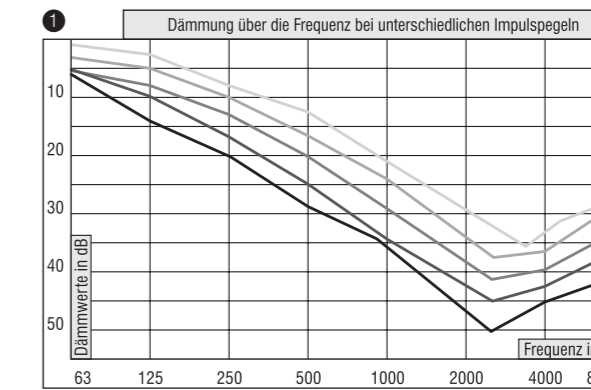

abnehmbare Verbindungsschnur (optional)

**Nur echt mit Zertifikat**

- Ihr epro-ER bang wurde bei der PZT GmbH EG-baumustergeprüft und ist als Persönliche Schutzausrüstung (PSA) zugelassen.

Impulse Peak Level (dB)	130	140	150	166	170
-------------------------	-----	-----	-----	-----	-----