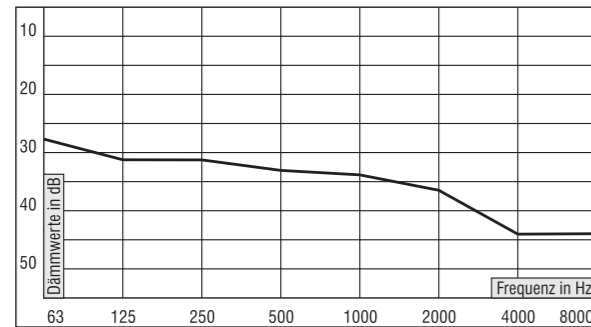

epro-STOP.A

Der Gehörschutz mit extra viel Dämmung ohne Dämmelement, in harter Ausführung.

Kaum jemand kennt Ihren Gehörgang so gut wie er

- individuell nach Ohrabformung gefertigt, wie ein Maßanzug für Ihr Ohr

Hart zum Schmutz

- aus hartem, transparentem, schmutzabweisendem Material
- silikon- und kautschukfrei
- speziell zum Tragen unter starker Schmutzeinwirkung
- langlebiges Material

Scheut keinen Lärm

- starke, breitbandige Dämmwirkung
- hervorragender Schutz vor sehr lauten, schädigenden Lärmpegeln, z. B. am Arbeitsplatz oder beim Motorsport

Dämmwerte, SNR-, L-, M-, H-Werte in dB								
Hz	63	125	250	500	1000	2000	4000	8000
Mf	27,8	31,3	31,3	33,1	33,8	36,5	44,0	43,9
SNR: 34 – L: 28, M: 30, H: 35 – S, V, W, E₁								

Bemerkung:

1. S = Signalthören im Gleisoberbau möglich
   - V = Signalthören im Straßenverkehr möglich
   - W = Kriterien „Warnsignalthören allgemein“, „informationshaltige Geräusche“ und „Sprachverständlichkeit“ erfüllt
   - E₁ = Signalthören für Triebfahrzeugführer und Lokrangierführer in Eisenbahnbetrieb möglich. Sehr gut geeignet, insbesondere für Personen mit Hörminderung geeignet. Einsatz nur zulässig nach erfolgreich bestandener Hörprobe gemäß BGI/GVU-I 5147
2. SNR = Single Number Rating in dB
   L = Dämmwerte für tieffrequente Geräusche in dB
   M = Dämmwerte für mittelfrequente Geräusche in dB
   H = Dämmwerte für hochfrequente Geräusche in dB

- effektiver „Stopp“ für störende Hintergrundgeräusche, z. B. Verkehrslärm (Straße, Bahn, Flugzeug u. a.)
- schützt auch vor Kälte, Zugluft und Staub im Ohr