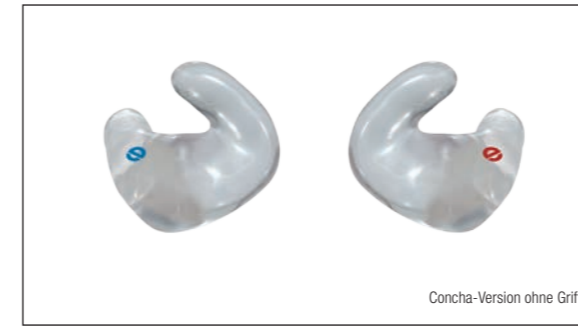

- effektiver „Stopp“ für störende Hintergrundgeräusche, z. B. Verkehrslärm (Straße, Bahn, Flugzeug u. a.)
- schützt auch vor Kälte, Zugluft und Staub im Ohr

mit Griff

Concha-Version mit Griff

ohne Griff

Concha-Version ohne Griff

Mit Farbmarkierung oder farbenfroh – unverwechselbar

- rot ins rechte Ohr
- blau ins linke Ohr
- Wunschgravur optional, z. B. Name
- auf Wunsch in verschiedenen Farben erhältlich

Mögliche Anwendungsgebiete:

Industrie und Handwerk  
Hobby

Lärmniveau:

extrem hoch  
breitbandig

Mit Verbindungsschnur sinnvoll ausgestattet

- optional mit abnehmbarer Verbindungsschnur (spezielle Fixierung) und Clip für die Befestigung an der Kleidung erhältlich
- die Verbindungsschnur löst sich bei übermäßig starkem Zug selbstständig vom Gehörschutz – sicher ist sicher
- inklusive Bedienungsanleitung und Aufbewahrungstasche