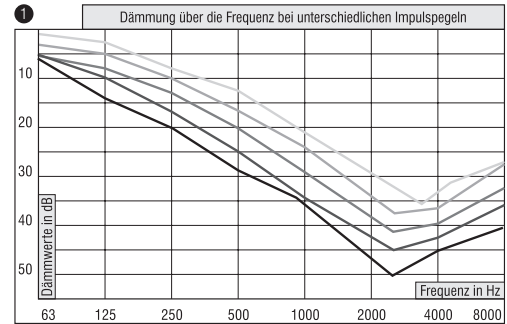

## Dämmelement

ER bang Impuls-Dämmelement

## epro®-ER bang

Impuls Peak Level (dB)	130	140	150	160	170

Dämmwerte, SNR-, H-, L-, M-Werte in dB								
Hz	63	125	250	500	1000	2000	4000	8000
Mf	7,0	9,8	12,5	16,0	21,0	28,42	27,4	33,0

SNR-Wert	20
H-Wert	23
M-Wert	17
L-Wert	12