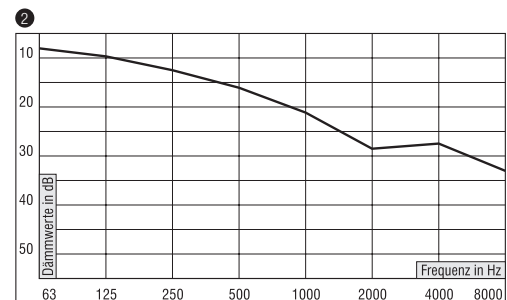

## epro®-ER bang

Impuls Peak Level (dB)	130	140	150	160	170

Dämmwerte, SNR-, H-, L-, M-Werte in dB								
Hz	63	125	250	500	1000	2000	4000	8000
Mf	7,0	9,8	12,5	16,0	21,0	28,42	27,4	33,0

SNR-Wert	20
H-Wert	23
M-Wert	17
L-Wert	12