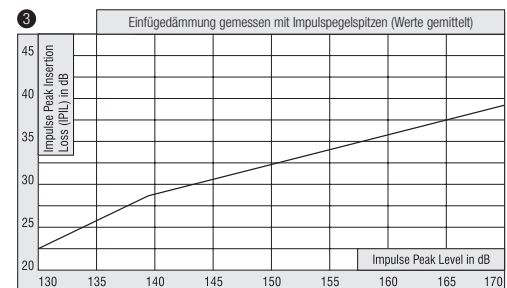

## epro®-ER bang

Impuls Peak Level (dB)	130	140	150	160	170

Dämmwerte, SNR-, H-, L-, M-Werte in dB								
Hz	63	125	250	500	1000	2000	4000	8000
Mf	7,0	9,8	12,5	16,0	21,0	28,42	27,4	33,0

SNR-Wert	20
H-Wert	23
M-Wert	17
L-Wert	12