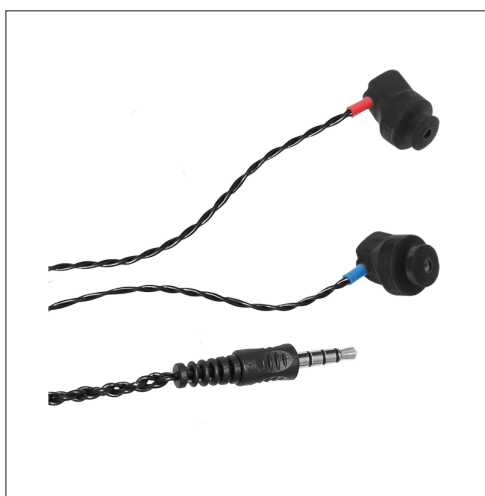

Handelsname: EIM 15 In-Ear-Hörer / EIM 15 Earphone

REF: 86435

Druckdatum: 30.03.2020

Überarbeitet: 20.01.2025

EIM 15 In-Ear-Hörer

passend für den Gehörschutz epro-ER

EIM 15 ist der hochwertige Ohr-Hörer für den individuellen Gehörschutz epro-ER. Einfach Dammfilter des epro-ER gegen den Ohr-Hörer austauschen und schon wird aus dem Lärmschutz ein In-Ear-Monitoring-System mit guten Klangeigenschaften und höchstem Tragekomfort.

- erweitert den epro-ER-Gehörschutz zum professionellen In-Ear-Monitoring-System
- gute Klangeigenschaften
- robustes, flexibles Kabel
- inklusive Einsteck-Etui

Technische Daten

System:	1-Wege-System
Übertragungsbereich:	ca. 40 Hz - 17000 Hz
Ausgangsschalldruck:	120 dB
Impedanz:	45 Ohm
Kabellänge:	140 cm
Stecker:	3,5 mm-Stereo-Klinkenstecker

REF 86435

EIM 15 Earphone

suitable for hearing protection epro-ER

EIM 15 the high-quality in-ear stereo earphone suitable for the custom-made hearing protection epro-ER. Simply exchange filter elements of epro-ER with in-ear earphones and transform your noise protection into an in-ear-monitoring system with natural sound quality and great wearing comfort.

- transforms epro-ER hearing protection into a professional in-ear-monitoring system
- natural sound quality
- durable, flexible cable
- protective case included

Technical data

System:	1-way-system
Transmission Range:	approx. 40 Hz - 17000 Hz
Output sound pressure:	120 dB
Impedance:	45 ohms
Cable length:	140 cm
Plug:	stereo jack plug (3.5 mm)