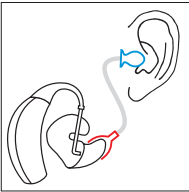

Abhörschlauch

Listening tube

bunt
multi-colored

Zum direkten Abhören von IdO- / HdO-Geräten mit Otoplastik, blaue Ohrolive – rote Abhör-glocke.

For listening directly to ITE / BTE hearing systems with earmold, blue earplug (olive-shaped) – red top.