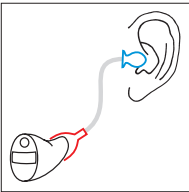

Abhörschlauch

Listening tube

bunt
multi-colored

Zum direkten Abhören von IdO- / HdO-Geräten mit Otoplastik, blaue Ohrolive – rote Abhör-glocke.

For listening directly to ITE / BTE hearing systems with earmold, blue earplug (olive-shaped) – red top.